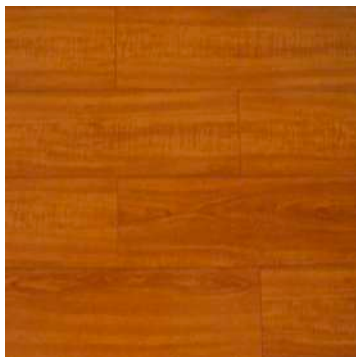

Estilo: Superb
Color: Cherry
Espesor: 8 mm
Uso: Comercial Ligero/Residencial Alto
Ancho de Tabla: 125 mm