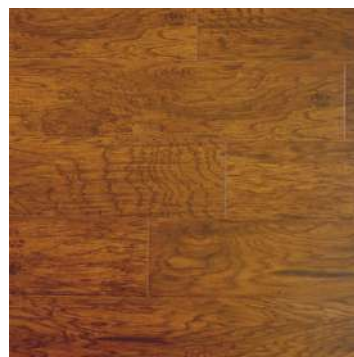

Estilo: Harmony
Color: Ferrara Oak
Espesor: 8 mm
Uso: Comercial Medio/Residencial Alto
Ancho de Tabla: 133 mm

Estilo: Hickory
Color: Copper
Espesor: 8 mm
Uso: Comercial Ligero/Residencial Alto
Ancho de Tabla: 126 mm